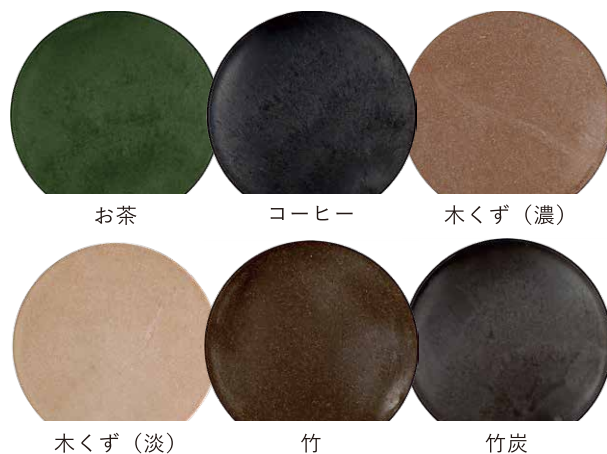

【使用残渣】

OPP 袋 (既製台紙 or オリジナル台紙)

OPP 袋に個包装して納品します。
両面フルカラーの既製台紙が入っています。
台紙をフルカラーでオリジナルデザインにすることが可能です。